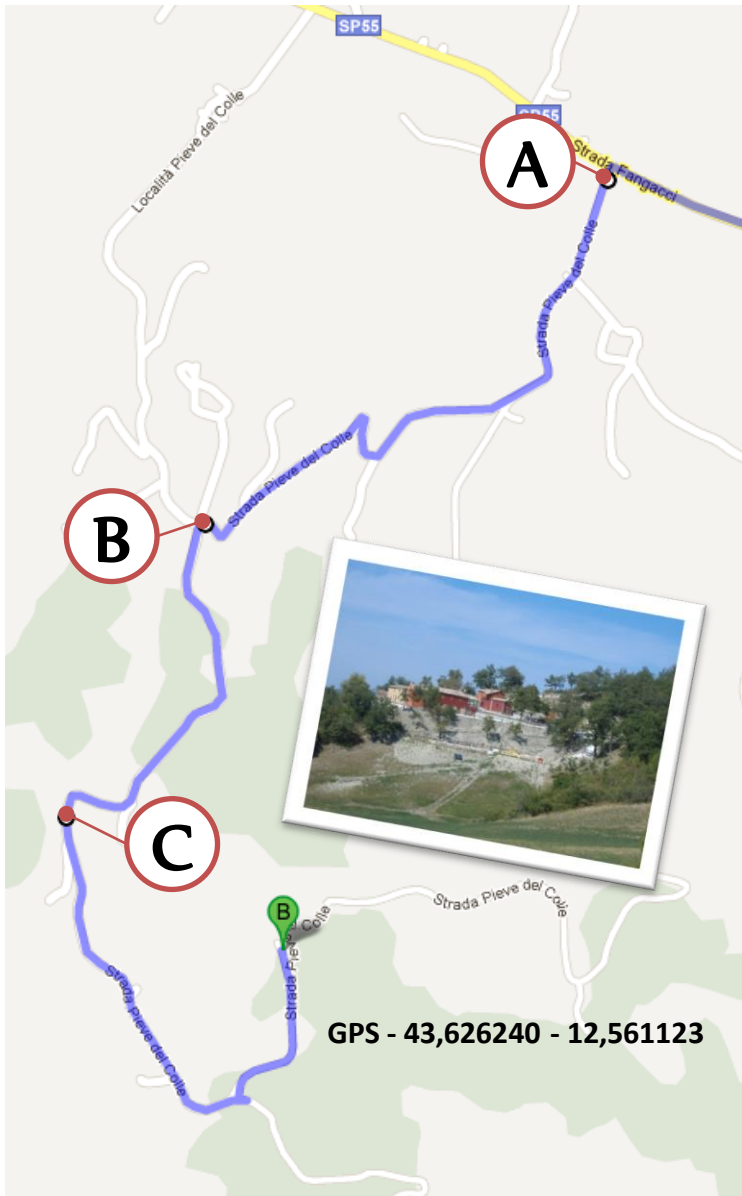

Agriturismo i Conti
Via Pieve del Colle, 11
61041 Acqualagna (PU) – Italy
phone
+39 328 5399473 (Pierpaolo)
+39 349 5796001 (Antonella)
e.mail info@agriturismoioconti.it

Svolta a sinistra al punto "A" e prosegui per 1,5 Km sulla strada asfaltata.

Arrivare all'incrocio con quattro strade (si vede un vecchio cimitero abbandonato sulla destra), svoltare a sinistra e proseguire per altri 2 Km.

Arrivate ad una casa gialla sulla destra, se voltate lo sguardo alla vostra sinistra vedrete già l'agriturismo. Proseguite tenendo la sinistra per raggiungerci. Benarrivati.